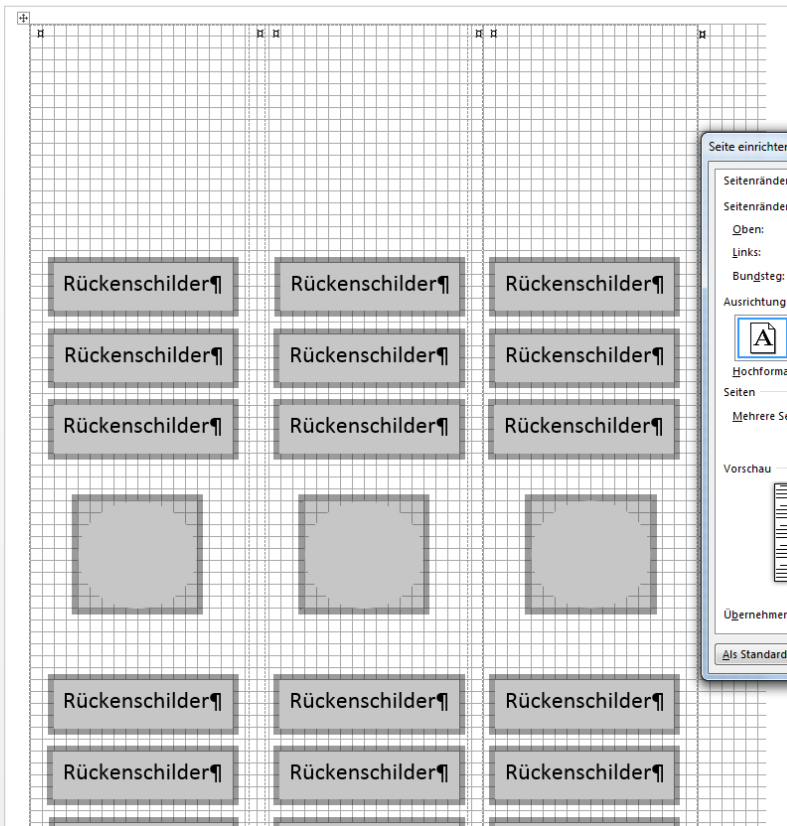

SEITENLAYOUT VERWEISE SENDUNGEN ÜBERPRÜFEN ANSICHT ENTWURF LAYOUT

Einzug Abstand

Links: 0 cm Vor: 0 Pt.

Rechts: 0 cm Nach: 0 Pt.

Absatz

Position Zeilenbruch Ebene nach Auswahlbereich Ausrichten

Gruppieren

Drehen

Anordnen

Seite einrichten

Seitenränder Papier Layout

Seitenränder

Oben: 0,5 cm Unten: 0,5 cm

Links: 0,7 cm Rechts: 0,7 cm

Bündelsteg: 0 cm Bündelstegposition: Links

Ausrichtung

Hochformat Querformat

Seiten

Mehrere Seiten: Standard

Vorschau

Übernehmen für: Gesamtes Dokument

Als Standard festlegen OK Abbrechen